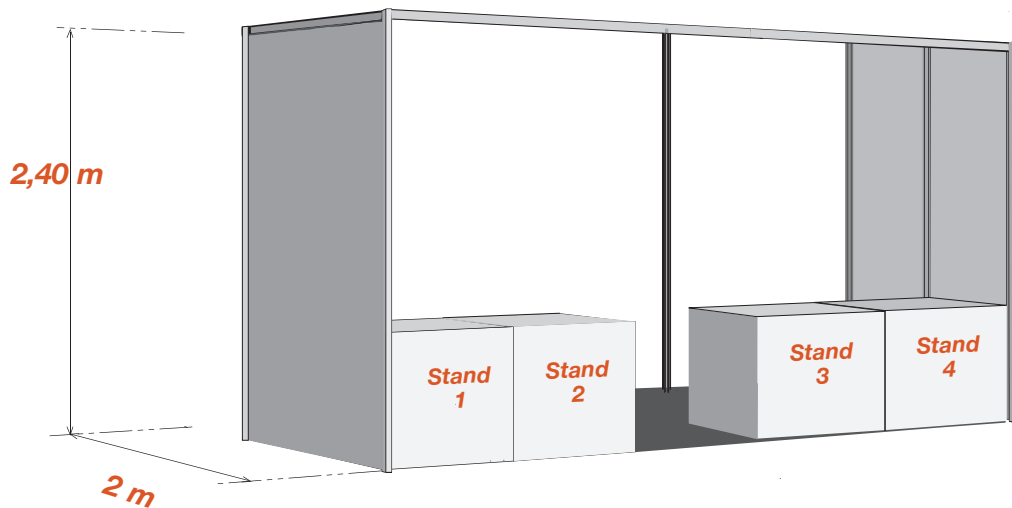

25 - 28 JANVIER 2018

45^e FESTIVAL INTERNATIONAL DE LA BANDE DESSINÉE

STANDS BD ALTERNATIVE

PLACE NEW YORK

- Cloisons en fond de stand
Pas de séparation entre les exposants
- Eclairage individuel
- Table
- 2 Chaises
- Moquette

En option

Branchement électrique 220V (10/16A)

- Back-piece for the stand
No partition between exhibitors
- Individual lighting
- 1 Table
- 2 Chairs
- Carpeted floor

Optional fitting

Electrical connection 220V (10/16A)