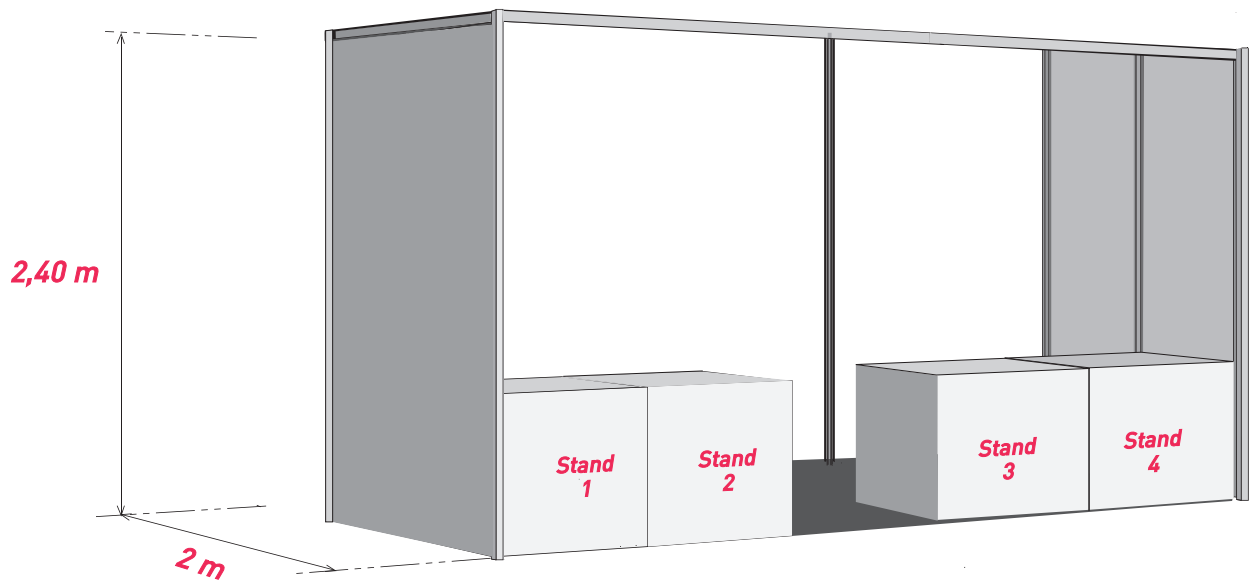

## LE NOUVEAU MONDE

Cloisons en fond de stand  
**Pas de séparation entre les exposants**  
 Eclairage individuel  
 Table  
 2 Chaises  
 Moquette  
**En option**  
 Branchement électrique 220V (10/16A)

*Back-piece for the stand*  
*No partition between exhibitors*  
*Individual lighting*  
 1 Table  
 2 Chairs  
 Carpeted floor  
**Optional fitting**  
 Electrical connection 220V (10/16A)